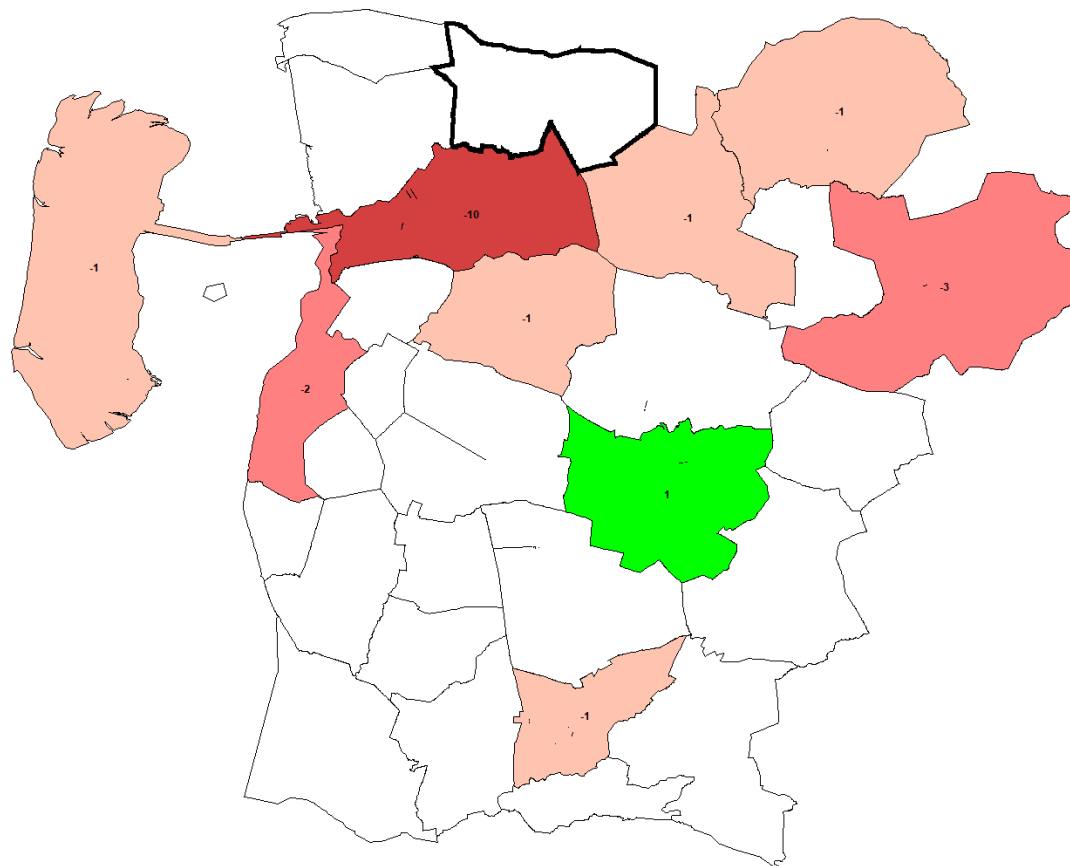

Indbyggertal

TØNDER KOMMUNE

- Status 1/1-2020: 650

Indbyggertal - udvikling

TØNDER KOMMUNE

	2010	2011	2012	2013	2014	2015	2016	2017	2018	2019	2020
Vodder Sogn	792	778	776	766	752	723	734	714	677	664	650

Alderssammensætning

TØNDER KOMMUNE

2010	1/1-2020			2030
Antal	Alder	Antal	Andel	Antal
54	0-5	37	5,7 %	39
165	6-16	76	11,7 %	71
111	17-29	117	18 %	75
378	30-64	328	50,5 %	266
84	65+	92	14,2 %	147
792	I alt	650	100 %	597

Nettoflytning ift. Vodder sogn 2015-2019 – internt i TK gennemsnit pr år

TØNDER KOMMUNE

Vodder sogn

Ekstern flytning: +1

Intern flytning: -20

Total tilflytning: 110

Total fraflytning: 128