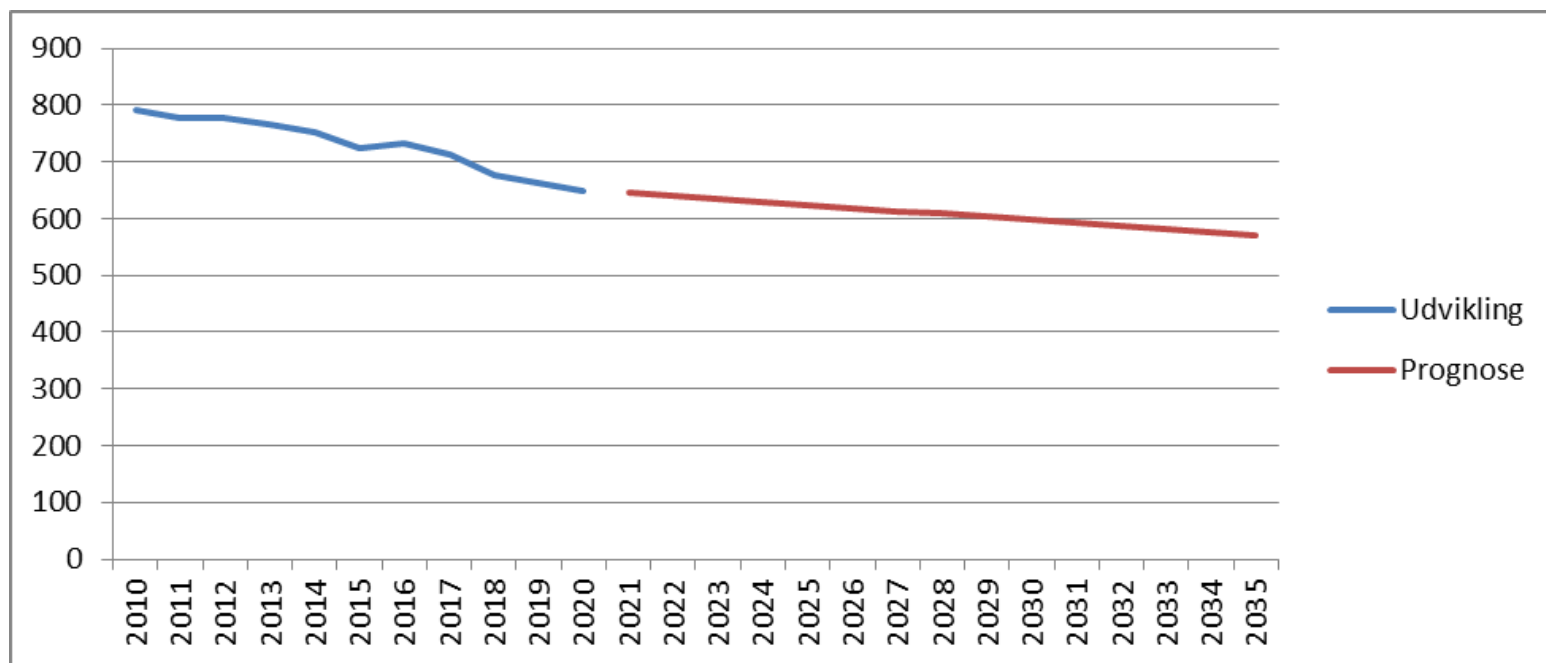

Indbyggertal

TØNDER KOMMUNE

- Status 1/1-2020: 650

Indbyggertal - udvikling

TØNDER KOMMUNE

	2010	2011	2012	2013	2014	2015	2016	2017	2018	2019	2020
Vodder Sogn	792	778	776	766	752	723	734	714	677	664	650

Alderssammensætning

TØNDER KOMMUNE

2010	1/1-2020			2030
Antal	Alder	Antal	Andel	Antal
54	0-5	37	5,7 %	39
165	6-16	76	11,7 %	71
111	17-29	117	18 %	75
378	30-64	328	50,5 %	266
84	65+	92	14,2 %	147
792	I alt	650	100 %	597

Nettoflytning ift. Vodder sogn 2015-2019 – internt i TK gennemsnit pr år

TØNDER KOMMUNE

Vodder sogn

Ekstern flytning: +1

Intern flytning: -20

Total tilflytning: 110

Total fraflytning: 128