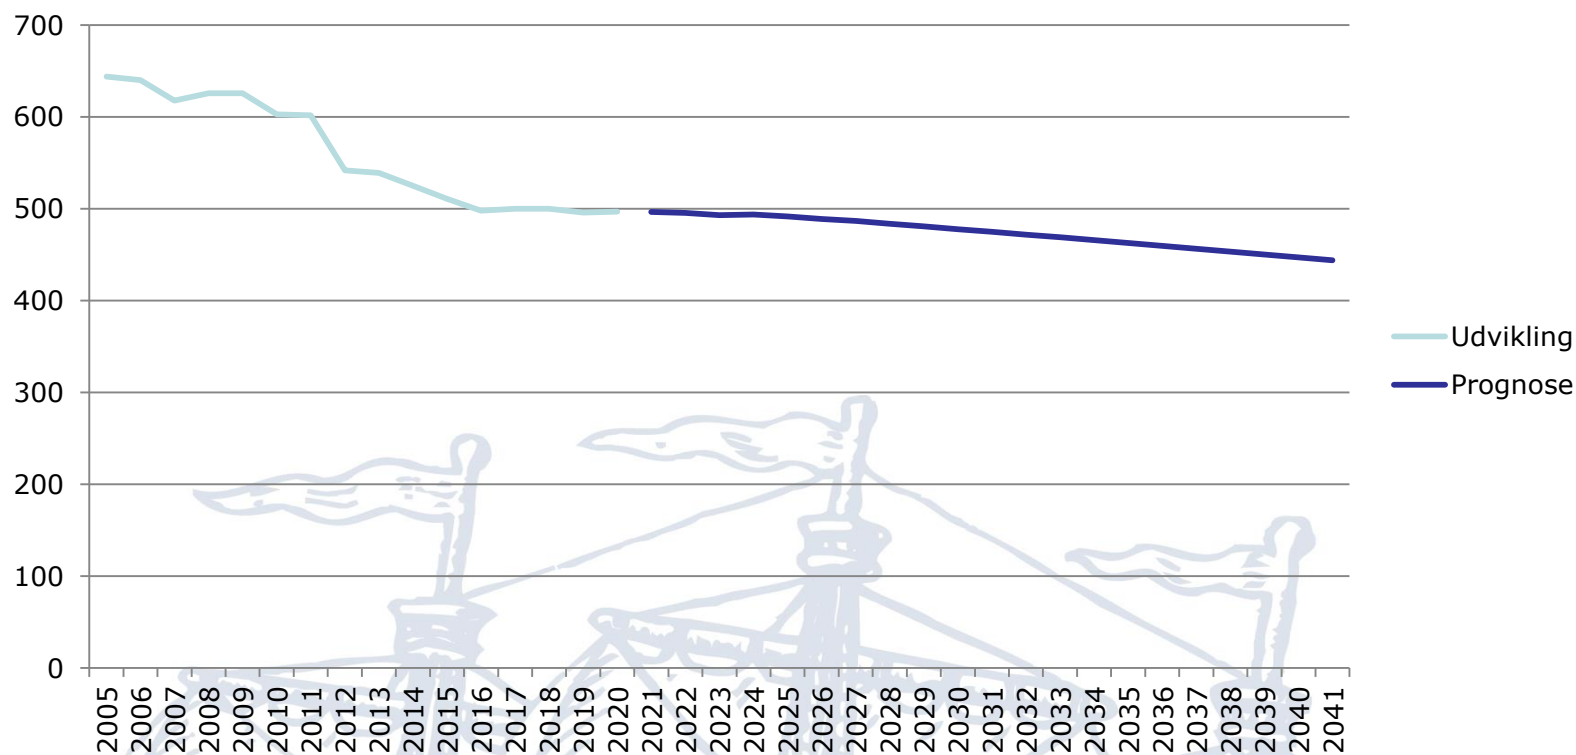

## Befolkningsudvikling for Ballum Sogn

# Indbyggertal

TØNDER KOMMUNE

- Status 1/1-2020: 497