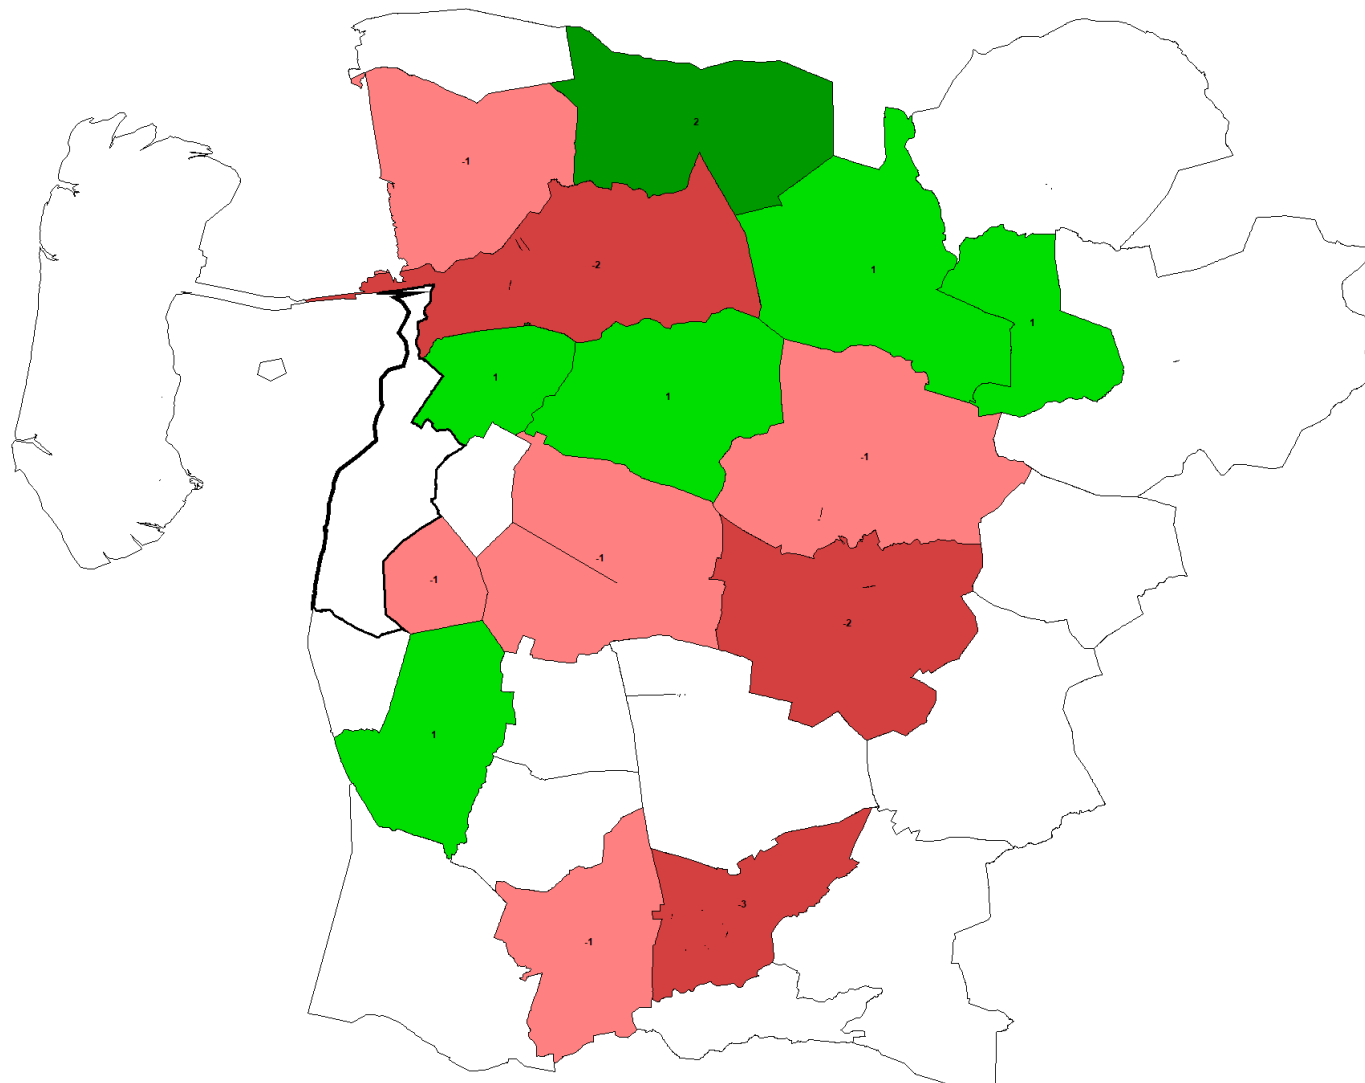

Bevægelser 2015-2019

TØNDER KOMMUNE

Aldersgrupper	Intern		Ekstern		Indvandring	Udvandring	Født	Død
	Tilflytning	Fraflytning	Tilflytning	Fraflytning				
0-5	14	9	2	6	1	0		
6-16	11	15	5	7	3	0		
17-29	55	67	42	55	28	18		
30-64	68	71	38	28	30	16		
65+	13	26	14	4	4	0		
I alt	161	188	101	100	66	34	10	29

Nettoflytning ift. Ballum sogn 2015-2019 – internt i TK gennemsnit pr år

TØNDER KOMMUNE

Ballum
sogn

20-04-2021