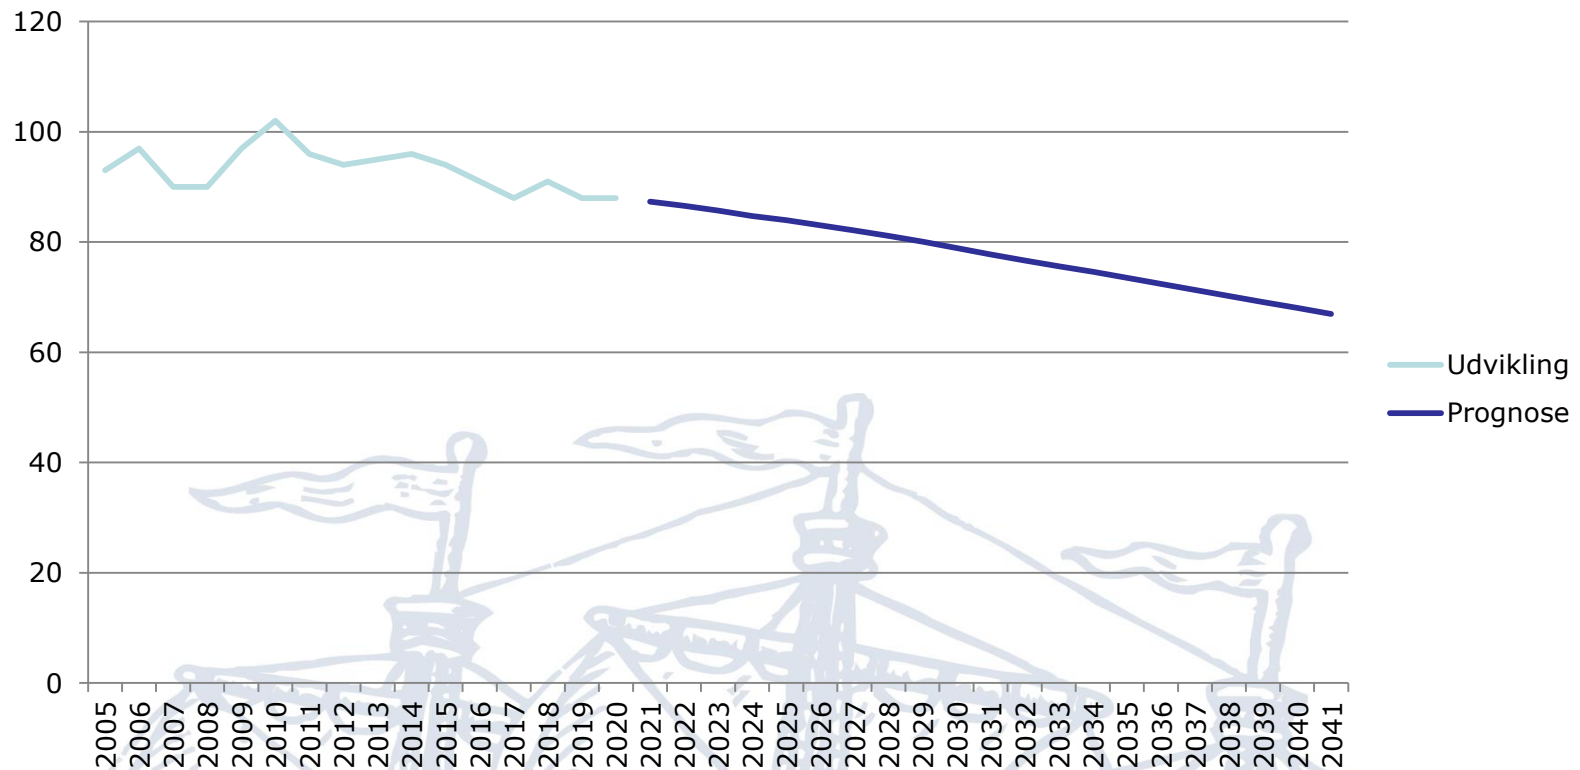

# Befolkningsudvikling for Hjerpsted Sogn

# Indbyggertal

TØNDER KOMMUNE

- Status 1/1-2020: 88