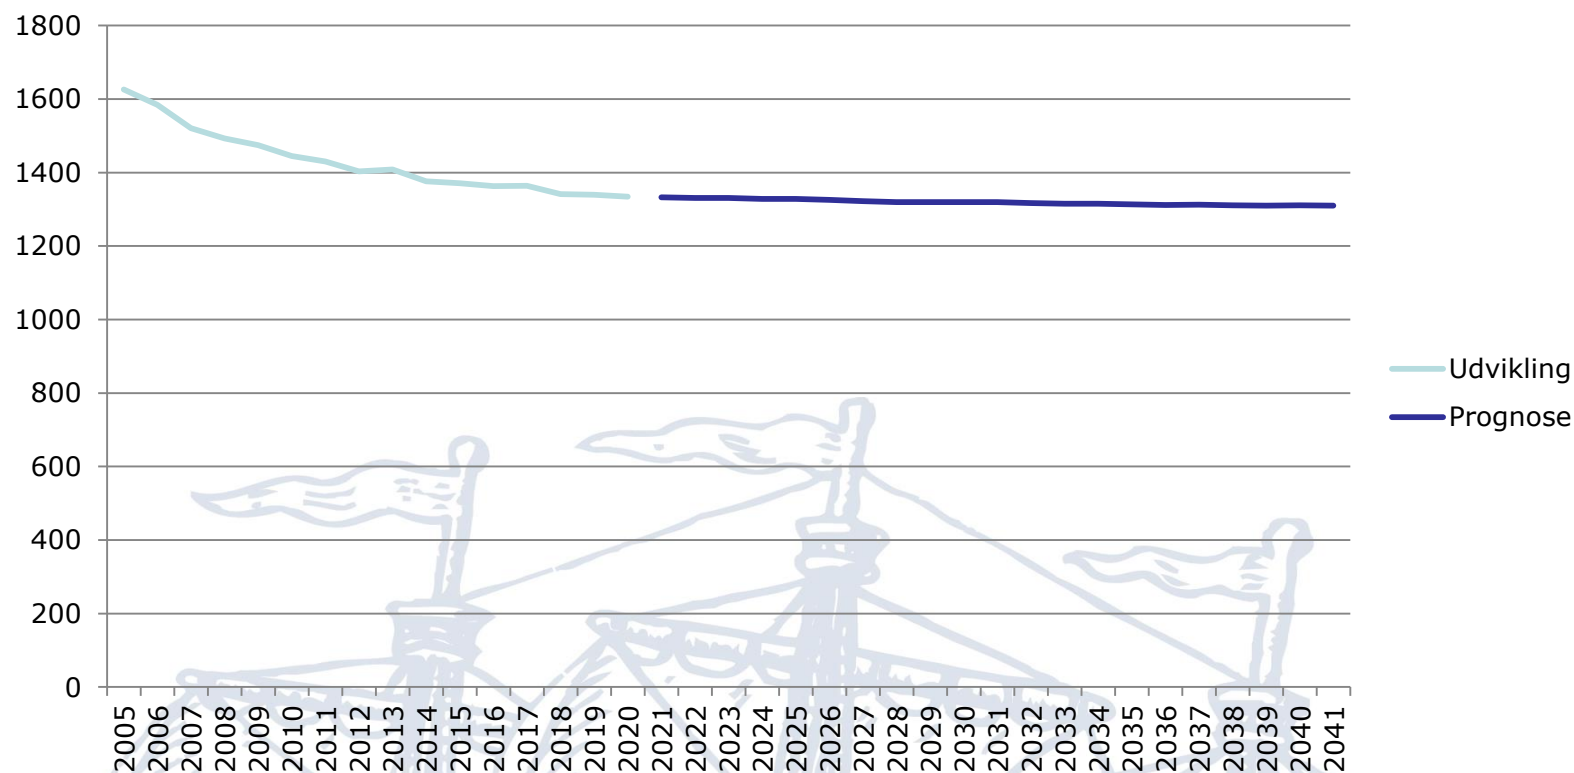

Befolkningsudvikling for Højer Sogn

TØNDER KOMMUNE

Indbyggertal

TØNDER KOMMUNE

- Status 1/1-2020: 1.334

Indbyggertal - udvikling

TØNDER KOMMUNE

	2010	2011	2012	2013	2014	2015	2016	2017	2018	2019	2020
Højer Sogn	1.445	1.430	1.403	1.408	1.376	1.371	1.363	1.364	1.341	1.340	1.334

Alderssammensætning

TØNDER KOMMUNE

2010	1/1-2020			2030
Antal	Alder	Antal	Andel	Antal
66	0-5	59	4,4 %	74
201	6-16	139	10,4 %	142
150	17-29	138	10,3 %	145
654	30-64	570	42,7 %	511
374	65+	428	32 %	447
1.445	I alt	1.334	100 %	1.320

Bevægelser 2015-2019

TØNDER KOMMUNE

Aldersgrupper	Intern		Ekstern		Indvandring	Udvandring	Født	Død
	Tilflytning	Fraflytning	Tilflytning	Fraflytning				
0-5	46	41	9	20	4			
6-16	94	94	22	23	24	6		
17-29	199	233	125	153	25	32		
30-64	206	216	126	72	30	23		
65+	124	78	23	13	7	2		
I alt	669	662	305	281	90	63	47	153