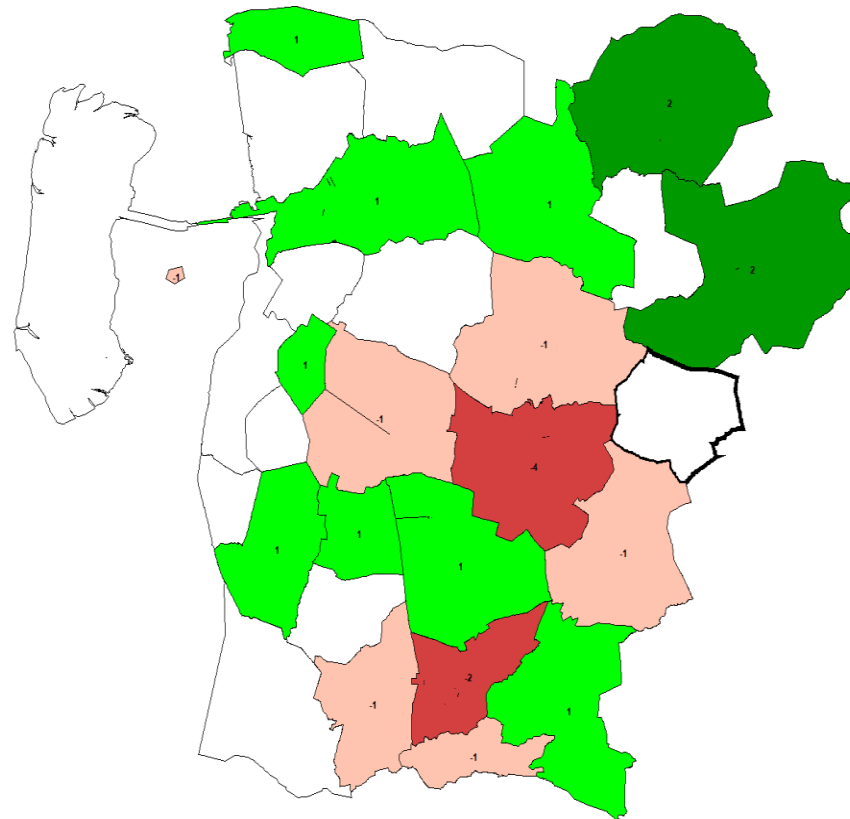

# Indbyggertal

TØNDER KOMMUNE

- Status 1/1-2020: 773

# Indbyggertal - udvikling

TØNDER KOMMUNE

	2010	2011	2012	2013	2014	2015	2016	2017	2018	2019	2020
Bested Sogn	887	861	834	808	793	800	797	793	783	784	773

# Alderssammensætning

TØNDER KOMMUNE

2010	1/1-2020			2030
Antal	Alder	Antal	Andel	Antal
49	0-5	54	6,47%	40
145	6-16	124	14,87%	83
147	17-29	139	16,67%	78
411	30-64	383	45,92%	280
135	65+	134	16,07%	222
887	I alt	834	100,00%	703

# Nettoflytning ift. Bedsted sogn 2015-2019 – internt i TK gennemsnit pr år

TØNDER KOMMUNE

Bedsted sogn

**Ekstern flytning: -4**

**Intern flytning: -4**

**Total tilflytning: 138**

**Total fraflytning: 144**