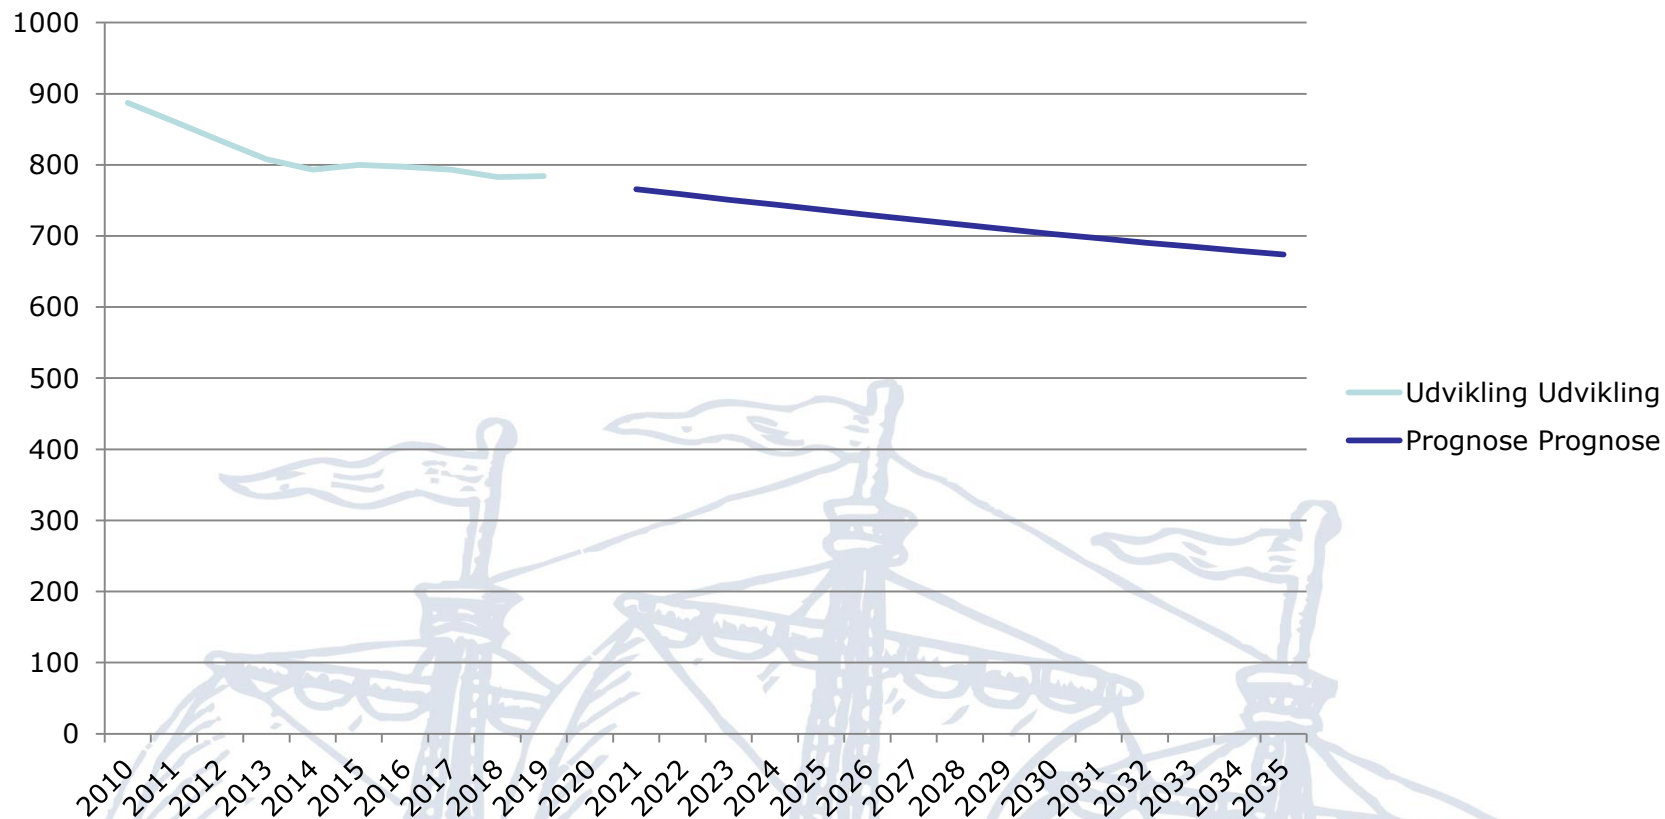

# Indbyggertal

TØNDER KOMMUNE

- Status 1/1-2020: 773

# Indbyggertal - udvikling

TØNDER KOMMUNE

	2010	2011	2012	2013	2014	2015	2016	2017	2018	2019	2020
Bested Sogn	887	861	834	808	793	800	797	793	783	784	773

# Alderssammensætning

TØNDER KOMMUNE

2010	1/1-2020			2030
Antal	Alder	Antal	Andel	Antal
49	0-5	54	6,47%	40
145	6-16	124	14,87%	83
147	17-29	139	16,67%	78
411	30-64	383	45,92%	280
135	65+	134	16,07%	222
887	I alt	834	100,00%	703

# Nettoflytning ift. Bedsted sogn 2015-2019 – internt i TK gennemsnit pr år

TØNDER KOMMUNE

Bedsted sogn

**Ekstern flytning: -4**

**Intern flytning: -4**

**Total tilflytning: 138**

**Total fraflytning: 144**