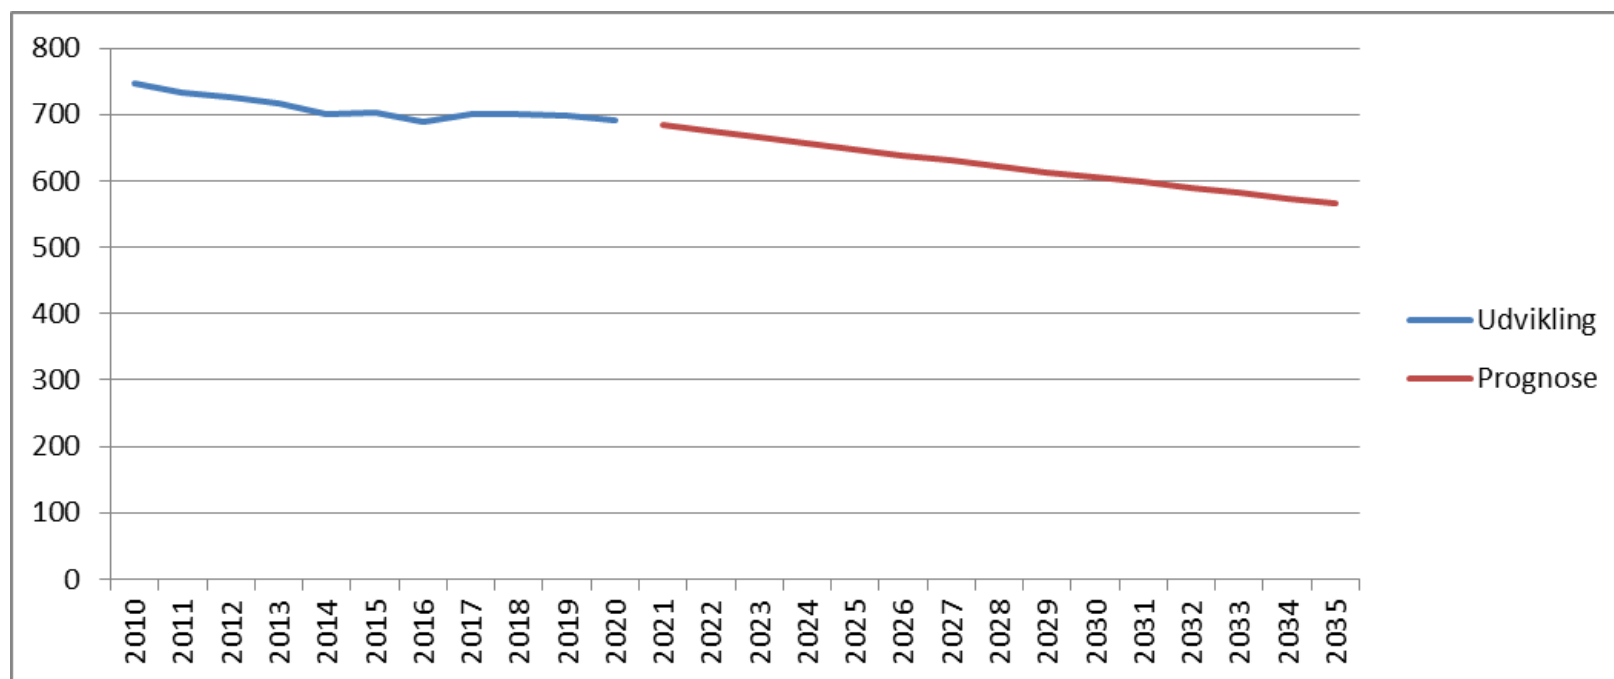

Indbyggertal

TØNDER KOMMUNE

- Status 1/1-2020: 692

Indbyggertal - udvikling

TØNDER KOMMUNE

	2010	2011	2012	2013	2014	2015	2016	2017	2018	2019	2020
Brøns Sogn	747	732	726	716	701	704	688	700	701	698	692

Alderssammensætning

TØNDER KOMMUNE

2010	1/1-2020			2030
Antal	Alder	Antal	Andel	Antal
48	0-5	48	6,9 %	38
112	6-16	92	13,3 %	76
124	17-29	91	13,2 %	75
375	30-64	338	48,8 %	262
88	65+	123	17,8 %	155
747	I alt	692	100 %	606

Nettoflytning ift. Brøns sogn 2015-2019 – internt i TK gennemsnit

TØNDER KOMMUNE

Brøns sogn

Ekstern flytning: -5

Intern flytning: -2

Total tilflytning: 85

Total fraflytning: 91