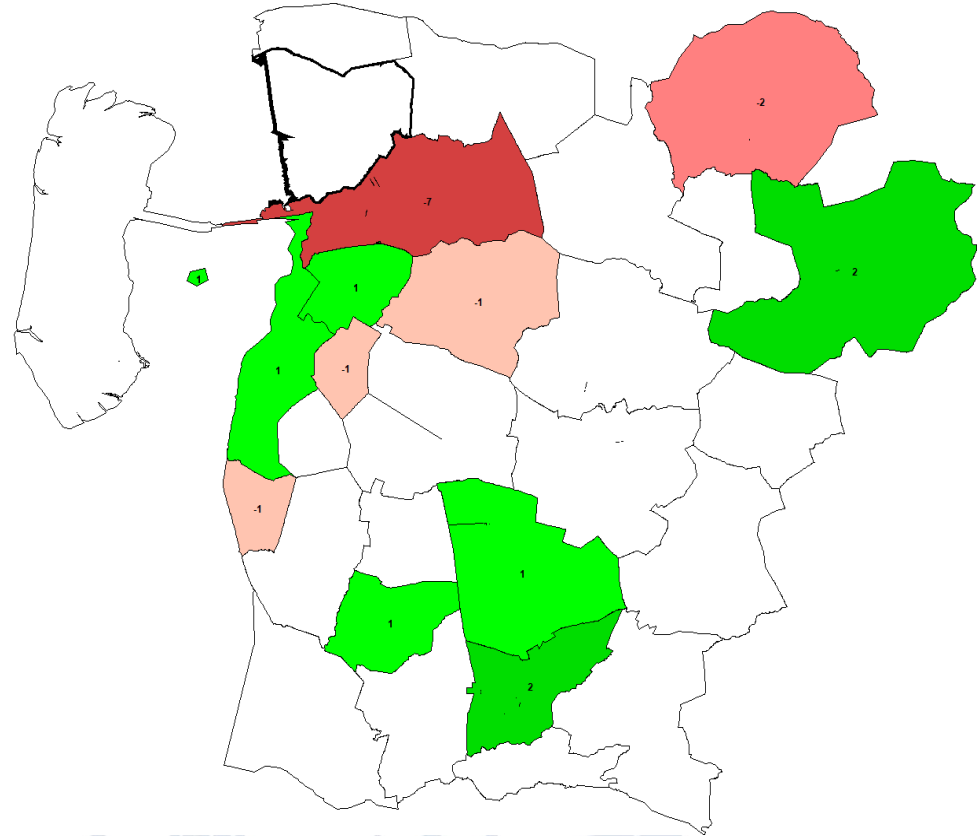

Indbyggertal

TØNDER KOMMUNE

- Status 1/1-2020: 692

Indbyggertal - udvikling

TØNDER KOMMUNE

	2010	2011	2012	2013	2014	2015	2016	2017	2018	2019	2020
Brøns Sogn	747	732	726	716	701	704	688	700	701	698	692

Alderssammensætning

TØNDER KOMMUNE

2010	1/1-2020			2030
Antal	Alder	Antal	Andel	Antal
48	0-5	48	6,9 %	38
112	6-16	92	13,3 %	76
124	17-29	91	13,2 %	75
375	30-64	338	48,8 %	262
88	65+	123	17,8 %	155
747	I alt	692	100 %	606

Nettoflytning ift. Brøns sogn 2015-2019 – internt i TK gennemsnit

TØNDER KOMMUNE

Brøns sogn

Ekstern flytning: -5

Intern flytning: -2

Total tilflytning: 85

Total fraflytning: 91