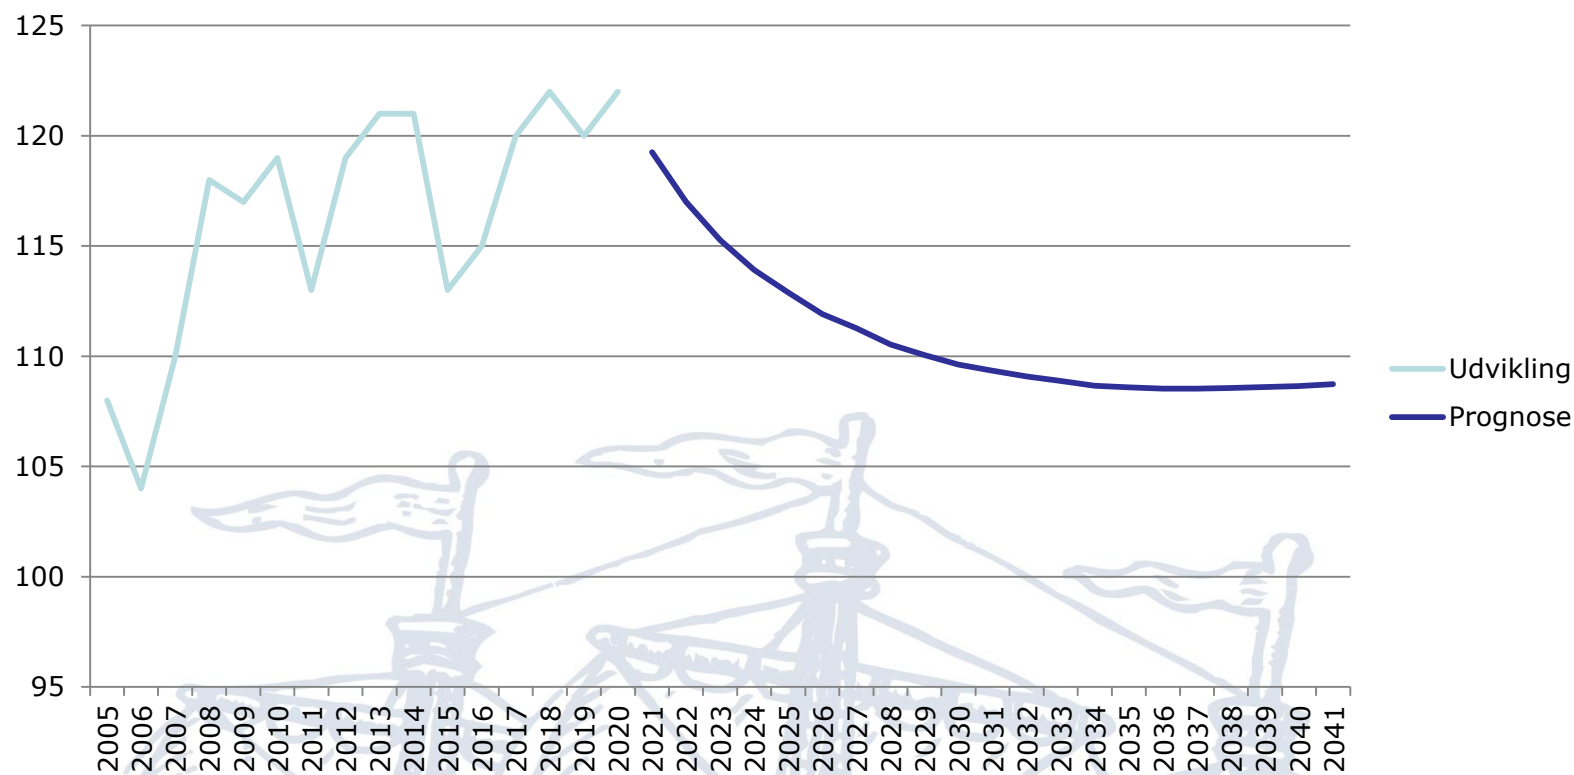

Befolkningsudvikling for Rangstrup Sogn

TØNDER KOMMUNE

Indbyggertal

TØNDER KOMMUNE

- Status 1/1-2020: 122

Indbyggertal - udvikling

TØNDER KOMMUNE

	2010	2011	2012	2013	2014	2015	2016	2017	2018	2019	2020
Rangstrup Sogn	119	113	119	121	121	113	115	120	122	120	122

Alderssammensætning

TØNDER KOMMUNE

2010	1/1-2020			2030
Antal	Alder	Antal	Andel	Antal
5	0-5	13	10,6 %	6
16	6-16	19	15,5 %	13
26	17-29	8	6,5 %	13
61	30-64	63	51,6 %	48
11	65+	19	15,5 %	30
119	I alt	122	100 %	110

Bevægelser 2015-2019

TØNDER KOMMUNE

Aldersgrupper	Intern		Ekstern		Indvandring	Udvandring	Født	Død
	Tilflytning	Fraflytning	Tilflytning	Fraflytning				
0-5	2	5	4	3	0	0		
6-16	4	8	4	1	1	0		
17-29	7	10	16	22	9	6		
30-64	7	10	23	12	4	3		
65+	0	4	2	0	0	0		
I alt	20	37	49	38	14	9	11	2